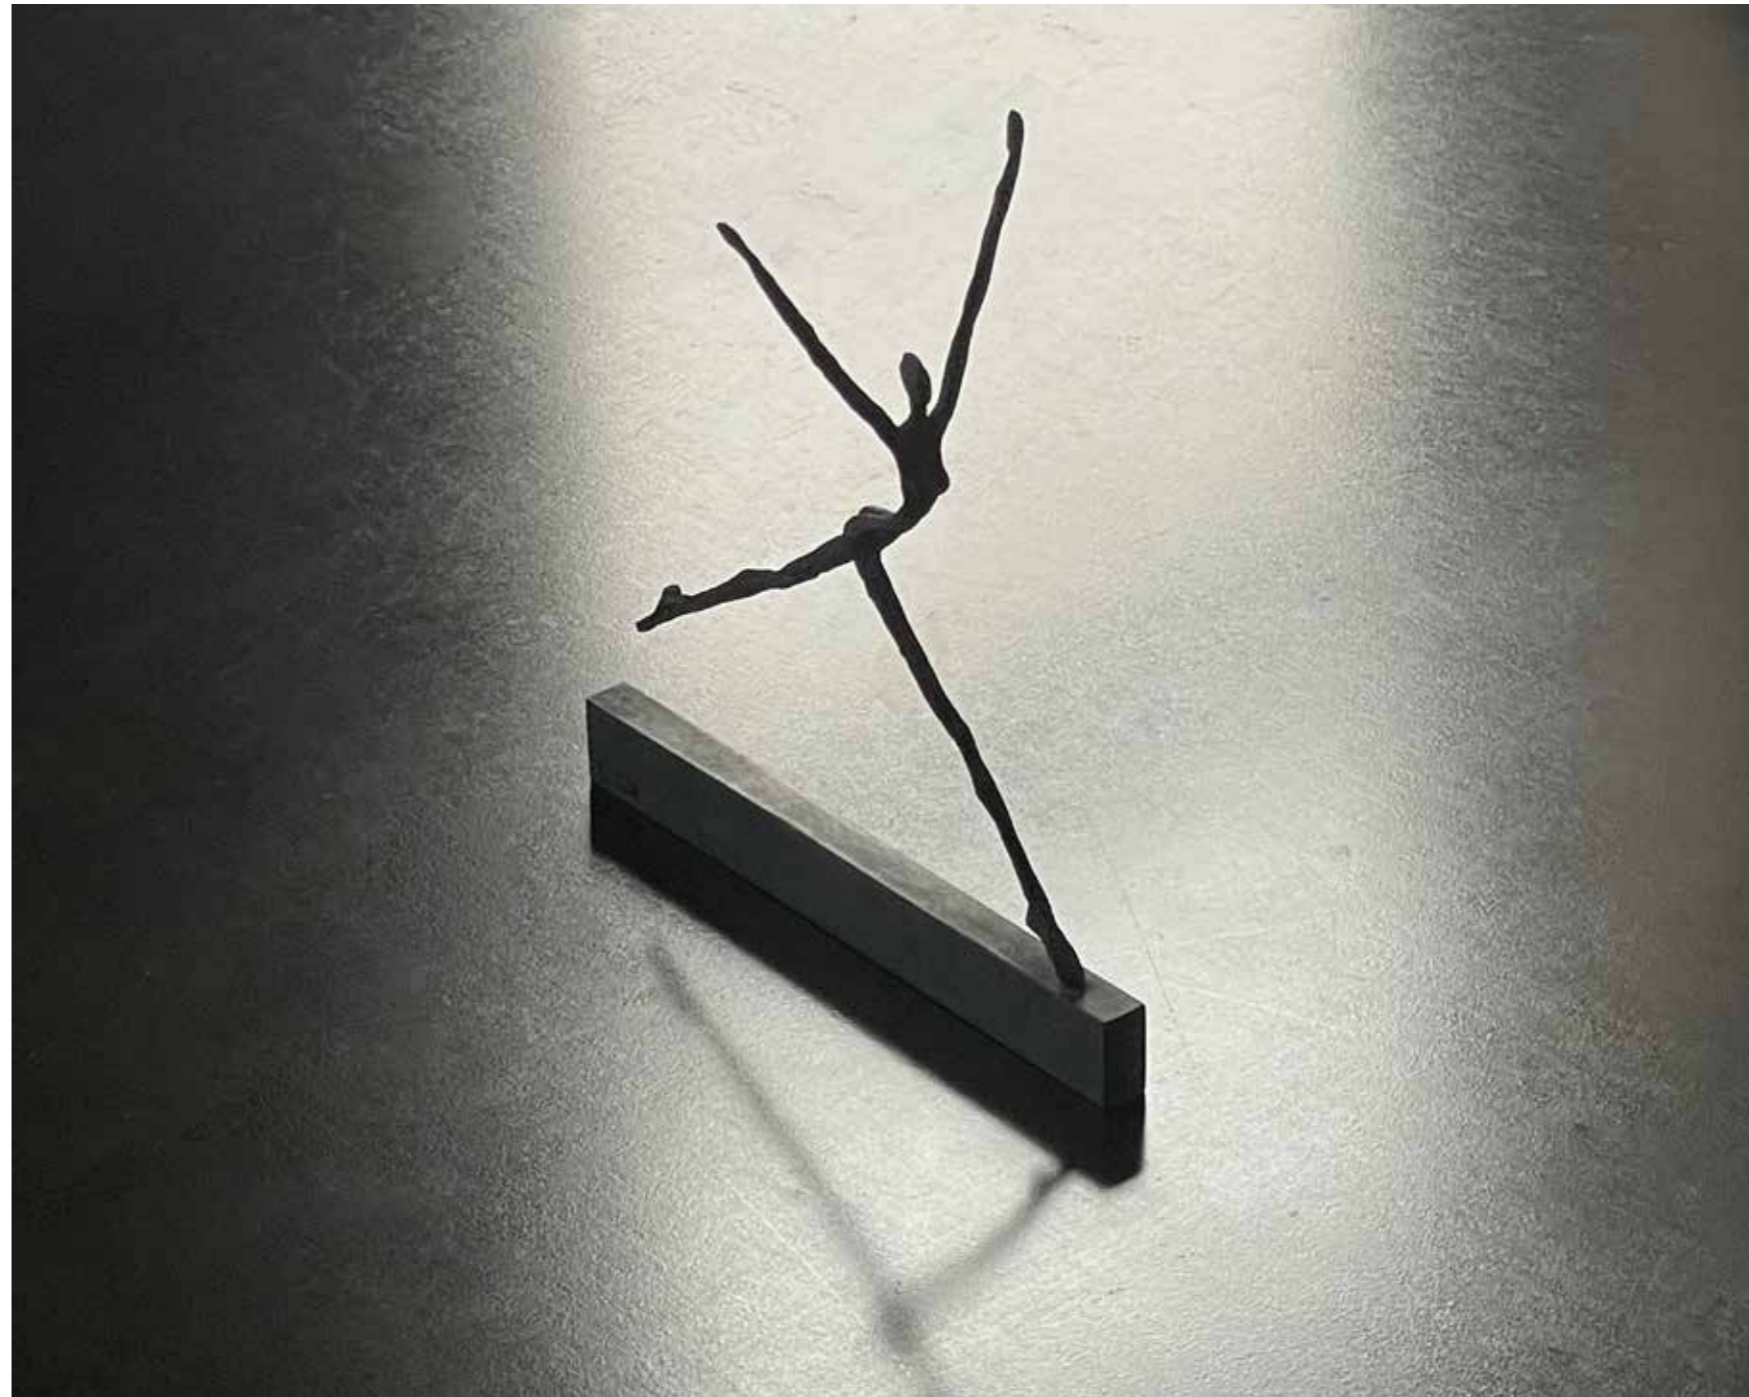

Tonique

Bronze 1/8

h 13,5 cm
L 12,5 cm
W 5,5 cm